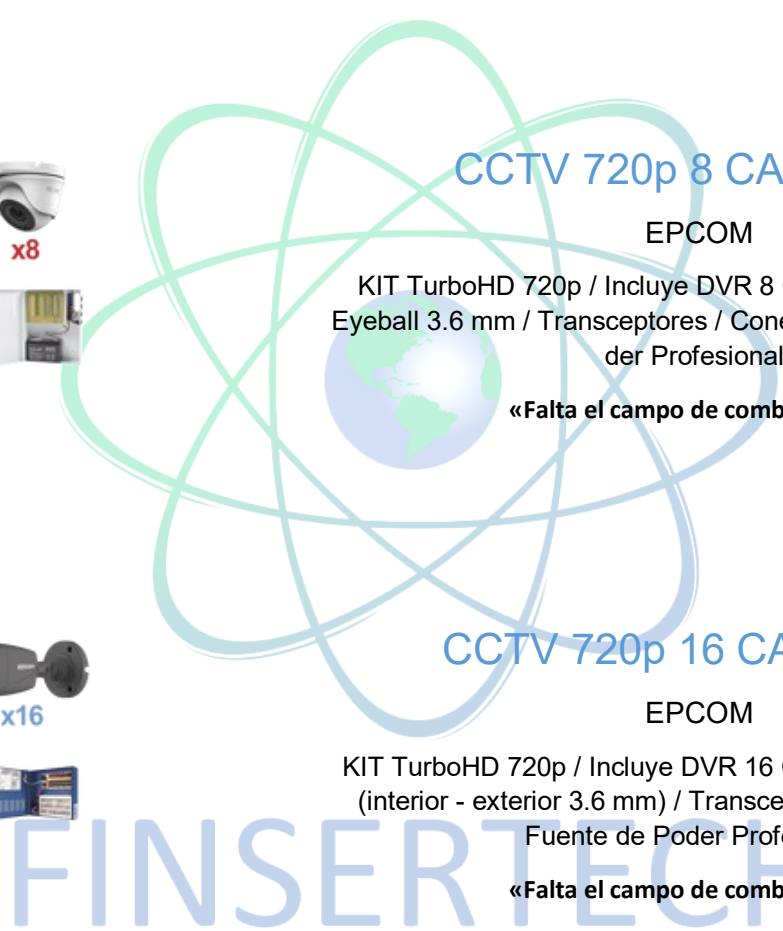

CCTV 720p 8 CAMARAS

EPCOM

KIT TurboHD 720p / Incluye DVR 8Ch / 4 Cámaras Bullet (exterior 3.6 mm) / 4 Cámaras Domo (interior 2.8 mm) / Transceptores / Conectores / Fuente de poder profesional, Hasta 15 Vcd para Larga Distancias

«Falta el campo de combinación»

CCTV 720p 8 CAMARAS

EPCOM

KIT TurboHD 720p / Incluye DVR 8 Canales / 8 Cámaras Eyeball 3.6 mm / Transceptores / Conectores / Fuente de Poder Profesional

«Falta el campo de combinación»

CCTV 720p 16 CAMARAS

EPCOM

KIT TurboHD 720p / Incluye DVR 16 Ch / 16 cámaras balas (interior - exterior 3.6 mm) / Transceptores / Conectores / Fuente de Poder Profesional

«Falta el campo de combinación»

CCTV 720p 16 CAMARAS

EPCOM

KIT TurboHD 720p / Incluye DVR 16ch / 16 cámaras domo 2.8mm / Transceptores / Conectores / Fuente de poder profesional Heavy Duty 20A, Hasta 15Vcd para Larga Distancia.

«Falta el campo de combinación»