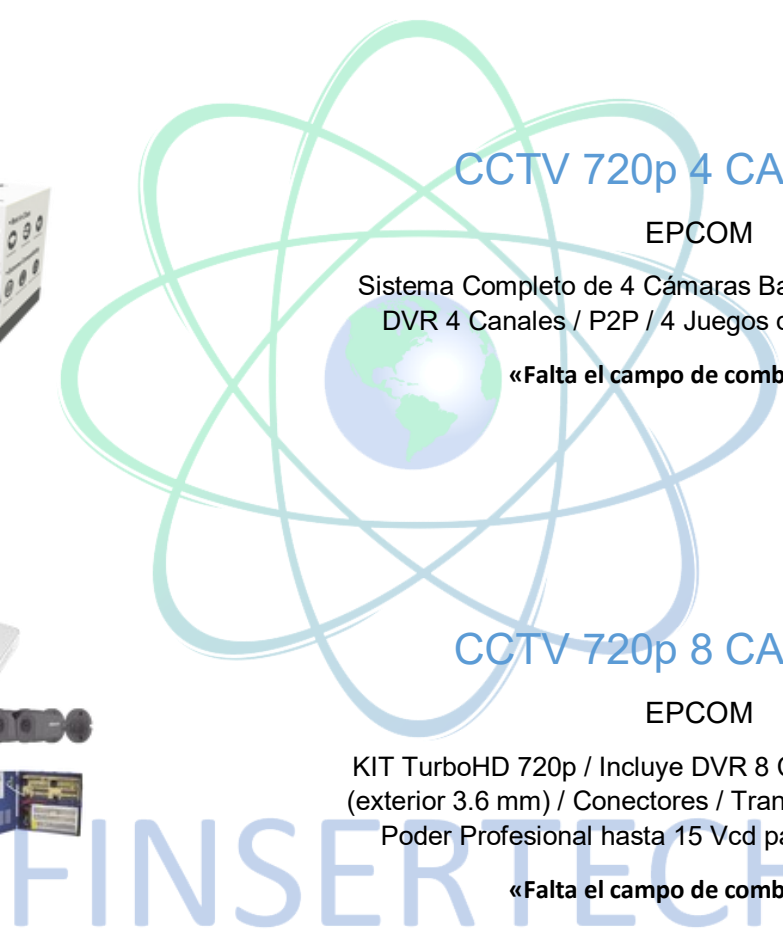

CCTV 720p 8 CAMARAS

EPCOM

KIT TurboHD 720p / Incluye DVR 8 Ch / 8 Cámaras Balas (exterior 2.8 mm) / Conectores / Transceptores / Fuente de Poder Profesional hasta 15 Vcd para Larga Distancia

«Falta el campo de combinación»

KESTXLT8BW